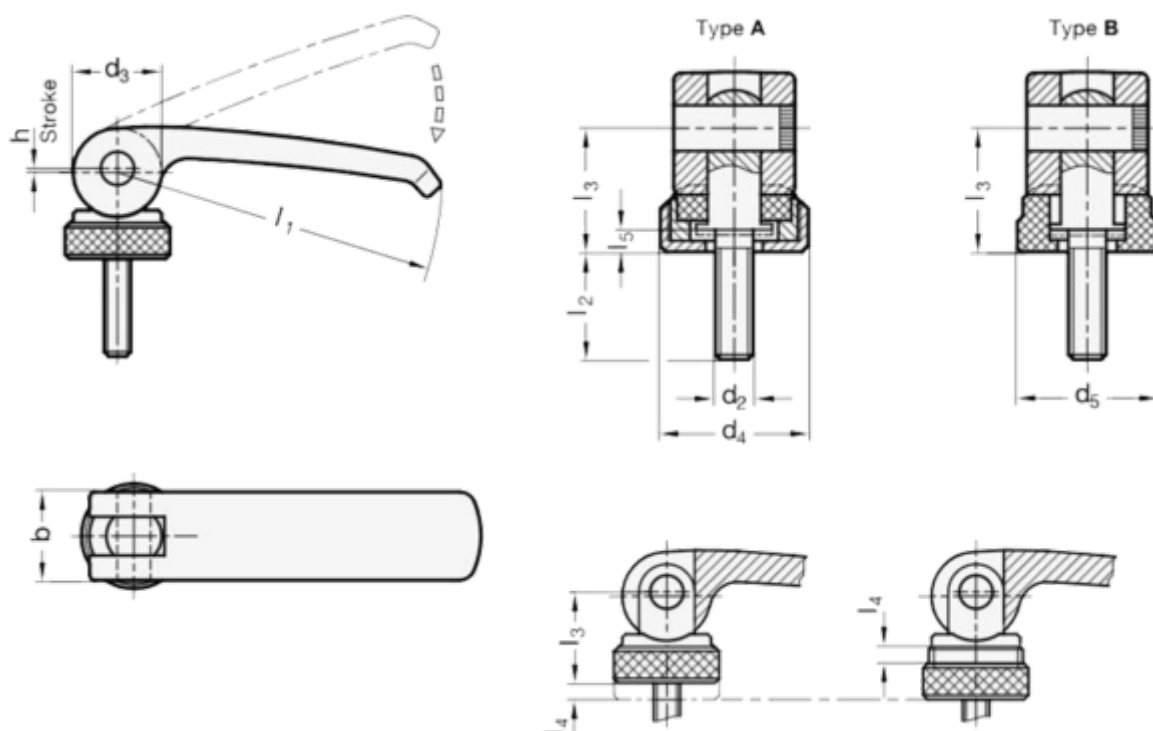

Varenummer: 209275101M1030A
Beskrivelse: E+G Excenterlås GN 927.5-101-M10-30-A
Udvendigt gevind

Mål

b = 25
d2 = M10
d4 = 30
d5 =
l1 = 101
l2 = 30